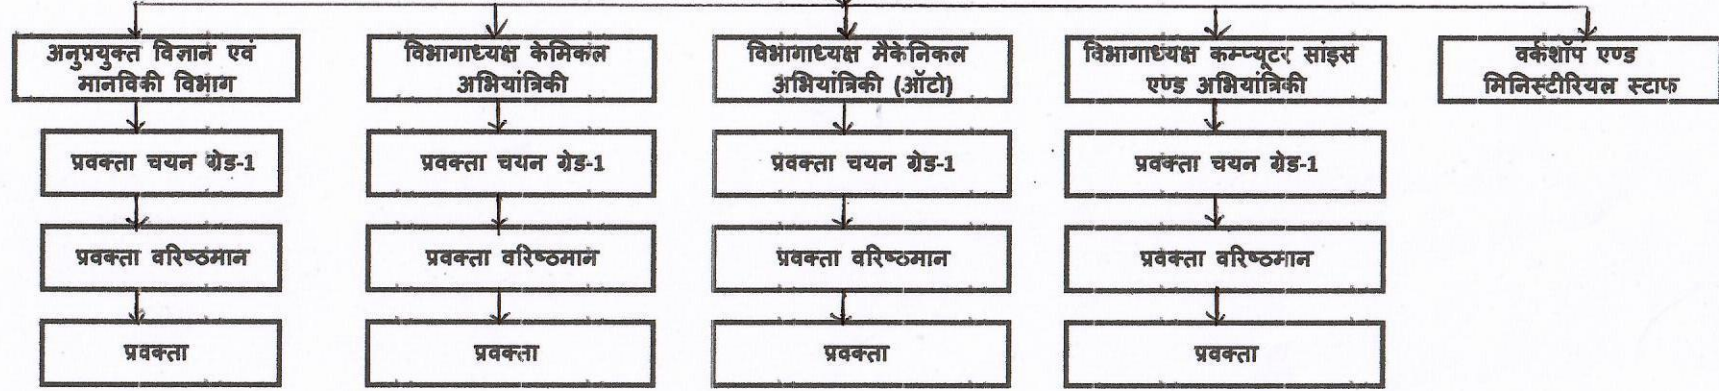

राजकीय पॉलीटेक्निक कटाई, जोया, अमरोहा
संस्था संरचना

प्रधानाचार्य

Farmi Chand

प्रधानाचार्य
राजकीय पॉलीटेक्निक, कटाई
जोया (अमरोहा)